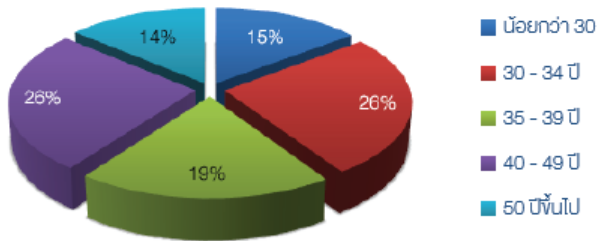

สัดส่วนผู้เข้าอบรม The NEXT Real รุ่นที่ 7 แบ่งตามประเภทธุรกิจ

สัดส่วนผู้เรียนแบ่งตามช่วงอายุ

สัดส่วนผู้เรียนแบ่งตามภูมิภาค

ประเภทของกลุ่มธุรกิจที่เกี่ยวข้องกับอสังหาริมทรัพย์

กลุ่มงานก่อสร้างและงานระบบ	จำนวน
ระบบปรับอากาศ	1
ระบบวิศวกรรมอาคารใหญ่	1
รับเหมาสร้างเขื่อน	1
รับเหมาก่อสร้าง (แนวราบ)	1
รับเหมาก่อสร้าง (แนวสูง)	3

กลุ่มวัสดุอุปกรณ์	
เครื่องมือช่าง	1
เฟอร์นิเจอร์-บิวอิน	3
เสาเข็ม	1
เหล็ก	1
ไม้แปรรูปตกแต่ง	1
กระเบื้อง	2
คอนกรีต	1
ที่จอดรถอัตโนมัติ	1
ผ้า / เพดาน	1
พื้นห้องน้ำสำเร็จรูป	1
ระบบท่อ	1
ระบบน้ำการเกษตร	1
วัสดุก่อสร้าง	3
สระว่ายน้ำ	1
สุขภัณฑ์	1
อะลูมิเนียม	2

กลุ่มออกแบบ / ตกแต่ง	จำนวน
Landscape	1
Renovate	1
Interior Design	1
Architect	4

กลุ่มงานบริการและที่ปรึกษา	จำนวน
Agency	4
Digital Marketing	1
Software	1
Smart Home	1
ที่ปรึกษากฎหมาย	1
ที่ปรึกษาอสังหาริมทรัพย์	1