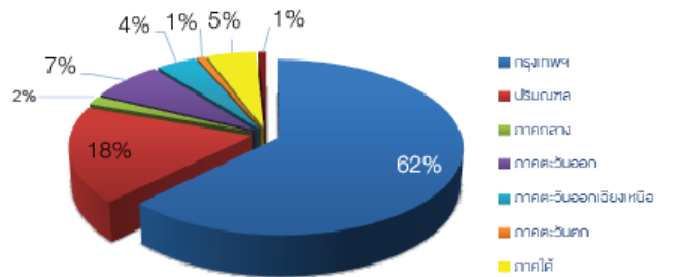

สัดส่วนผู้เรียนแบ่งตามภูมิภาค

ประเภทของกลุ่มธุรกิจที่เกี่ยวข้องกับอสังหาริมทรัพย์

กลุ่มงานก่อสร้างและงานระบบ	จำนวน
ระบบปรับอากาศ	1
ระบบวิศวกรรมอาคารใหญ่	1
รับเหมาสร้างเขื่อน	1
รับเหมาก่อสร้าง (แนวราบ)	1
รับเหมาก่อสร้าง (แนวสูง)	3

กลุ่มวัสดุอุปกรณ์	
เครื่องมือช่าง	1
เฟอร์นิเจอร์-บิวอิน	3
เสาเข็ม	1
เหล็ก	1
ไม้แปรรูปตกแต่ง	1
กระเบื้อง	2
คอนกรีต	1
ที่จอดรถอัตโนมัติ	1
ผ้า / เพดาน	1
พื้นห้องน้ำสำเร็จรูป	1
ระบบท่อ	1
ระบบน้ำการเกษตร	1
วัสดุก่อสร้าง	3
สระว่ายน้ำ	1
สุขภัณฑ์	1
อะลูมิเนียม	2

กลุ่มออกแบบ / ตกแต่ง	จำนวน
Landscape	1
Renovate	1
Interior Design	1
Architect	4

กลุ่มงานบริการและที่ปรึกษา	จำนวน
Agency	4
Digital Marketing	1
Software	1
Smart Home	1
ที่ปรึกษากฎหมาย	1
ที่ปรึกษาอสังหาริมทรัพย์	1