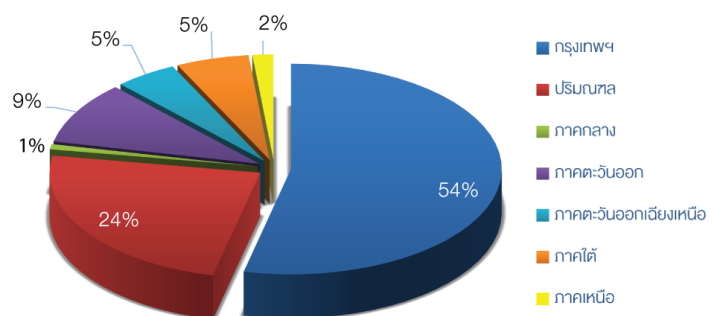

สัดส่วนผู้เรียนแบ่งตามภูมิภาค

ประเภทของกลุ่มธุรกิจที่เกี่ยวข้องกับอสังหาริมทรัพย์

กลุ่มงานก่อสร้างและงานระบบ

Precast	1
ระบบผลิตกระแสไฟฟ้า	1
รับเหมาก่อสร้าง (ต่างพื้นที่)	4
งานต่อเติม	1
รับเหมางานระบบไฟฟ้า	1
ระบบโครงสร้างวิศวกรรม	1

กลุ่มวัสดุอุปกรณ์

SCG	2	พื้นปาเก้	1
เฟอร์นิเจอร์	2	บันได	1
ไม้เทียม	1	มุ้งลวดนิรภัย	1
ไม้แปรรูปตกแต่ง	1	รางน้ำฝน	1
คอนกรีตพิมพ์ลาย	1	สีทาอาคาร	2
ท่อเหล็ก	2	สูงกันที่	1
ผ้าม่าน	1	หญ้าเทียม	1
พื้นและผนัง	1	อลูมิเนียม	1

กลุ่มออกแบบ / ตกแต่ง

Interior Design	3
สถาปนิก	1
BIM	1

กลุ่มงานบริการและที่ปรึกษา

Sole Agent	2
Market Research	1
ที่ปรึกษาด้านการเงิน	1
บริการทำความสะอาด	1
บริการรถเข็น	1
บริการตรวจรับบ้าน	1