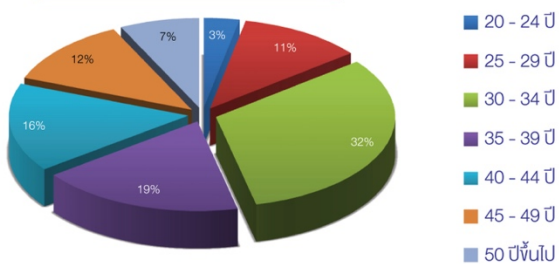

สัดส่วนผู้เข้าอบรม The NEXT Real รุ่นที่ 15 แบ่งตามประเภทธุรกิจ

สัดส่วนผู้เรียนแบ่งตามช่วงอายุ

สัดส่วนผู้เรียนแบ่งตามภูมิภาค

ประเภทของกลุ่มธุรกิจที่เกี่ยวข้องกับอสังหาริมทรัพย์

กลุ่มงานก่อสร้างและงานระบบ

รับเหมาตอก ท่อน Sheet Pile	1
รับเหมาถมที่	1
รับเหมาก่อสร้างคลังสินค้า	1
รับเหมาก่อสร้าง (ต่างพื้นที่)	4
รับเหมางานระบบท่อประปา	1