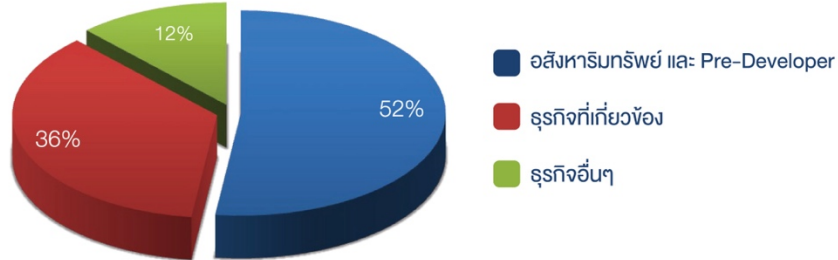

สัดส่วนผู้เข้าอบรม The NEXT Real รุ่นที่ 15 แบ่งตามประเภทธุรกิจ