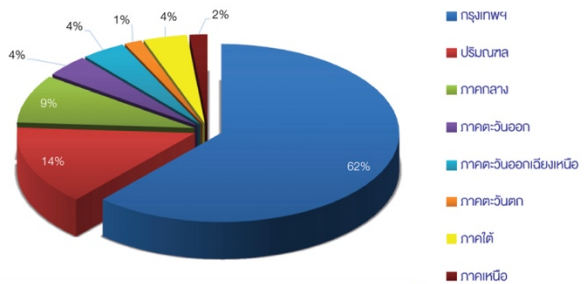

สัดส่วนผู้เข้าอบรม The NEXT Real รุ่นที่ 15 แบ่งตามประเภทธุรกิจ

สัดส่วนผู้เรียนแบ่งตามช่วงอายุ

สัดส่วนผู้เรียนแบ่งตามภูมิภาค

ประเภทของกลุ่มธุรกิจที่เกี่ยวข้องกับอสังหาริมทรัพย์

กลุ่มงานก่อสร้างและงานระบบ

รับเหมาตอก ท่อน Sheet Pile	1
รับเหมาถมที่	1
รับเหมาก่อสร้างคลังสินค้า	1
รับเหมาก่อสร้าง (ต่างพื้นที่)	4
รับเหมางานระบบท่อประปา	1